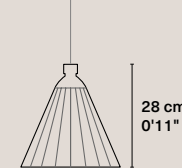

Eperara-Siapidara S-B

Eperara-Siapidara M-A

Eperara-Siapidara M-B

Eperara-Siapidara L-A

Eperara-Siapidara L-B

Eperara-Siapidara L-C

Eperara-Siapidara XL-A

Eperara-Siapidara XL-B

Eperara-Siapidara
Set of 3

Eperara-Siapidara
Set of 6

Eperara-Siapidara
Set of 12

Eperara-Siapidara
Set of 21

Eperara-Siapidara

Colombia, 2013

Single lamps

Eperara-Siapidara S-A

Weight 0,3 kg / 0.66 lbs
Rosette Phosphated. Ø 80 x 40 mm / Ø 3 5/32" x 1 9/16"
Cable Color textile-covered. 150 cm / 4'11"
Base E14 (CE) / E12 (UL)
Input power 4W
Light bulb Included: T25; 400 Lm; 2700K
Packaging 36 x 31 x 27 cm; 1 kg / 14" x 12" x 11"; 2.2 lbs

CE Product code 2_CE_PET_EPS_SA
UL Product code 2_UL_PET_EPS_SA

Eperara-Siapidara M-B

Weight 0,3 kg / 0.66 lbs
Rosette Phosphated. Ø 80 x 40 mm / Ø 3 5/32" x 1 9/16"
Cable Color textile-covered. 150 cm / 4'11"
Base E14 (CE) / E12 (UL)
Input power 4W
Light bulb Included: T25; 400 Lm; 2700K
Packaging 36 x 36 x 36 cm; 1 kg / 14" x 14" x 14"; 2.2 lbs